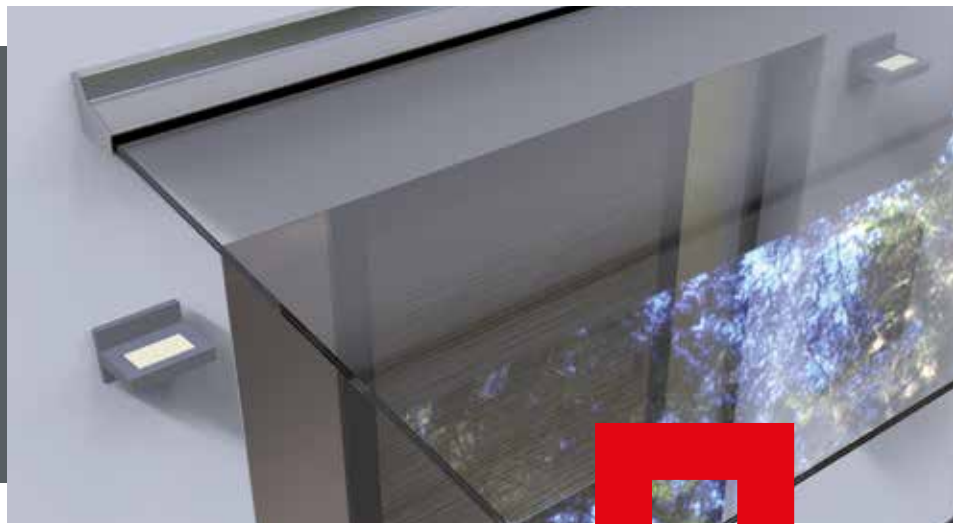

Freitragendes Vordach mit verdeckter Befestigung

Unser Vordach San Remo bietet eine hervorragende Kombination aus Design und Funktion. Die freitragende Konstruktion schützt Sie und Ihren Eingangsbereich äußerst wirkungsvoll und dennoch bleibt die volle Transparenz erhalten. Puristisch, modern, reduziert auf das Wesentliche.

San Remo bietet ein Mehr an Ästhetik, es ist schlank gehalten und wird auch gerne wegen seines geringen Platzbedarfs gewählt.

Ihre Vorteile im Überblick:

- Freitragendes Vordach ohne Zugstangen
- Einfache Montage und verdeckte Befestigung
- Glasbreite bis 2800 mm, Tiefe: 1000 mm
- Spezielles Verbundsicherheitsglas
- Tragfähigkeit bis 400 kg/m²
- Verglasung gegen Herausfallen, auch bei entsprechenden Wind- und Soglasten, wirksam gesichert
- Ambientebeleuchtung

Ausstattungs Pakete

Mit unseren Systemen haben Sie ein hochwertiges und langlebiges Produkt, das recycelbar und damit umweltfreundlich ist.

Passend zu Ihrem Haus. Wählen Sie aus verschiedenen Farboptionen aus oder nennen Sie uns Ihre Wunschfarbe.

Fühlen Sie sich dem Himmel ein Stück näher mit einem freieren Blick durch größere Glasflächen.

Bringen Sie Licht unter Ihr Vordach. Stimmungsvolle Ambientebeleuchtung heißt Sie und Ihre Gäste willkommen.

Wir sind überzeugt von der Qualität unserer Produkte. Mit erweiterten Garantien von sieben und zehn Jahren.

Unser Partner-Fachbetrieb berät Sie gerne

Glas Lehn

Glas-Lehn GmbH

Alte Schmelze 21
65201 Wiesbaden

info@glas-lehn.de

Tel: 0611 - 23 687 0

Fax: 0611 - 23 687 79

www.glas-lehn.de

albohn

Glücklich wohnen.

Albohn eine Marke der
al bohn Fenster-Systeme GmbH

In der Au 14-16 | 74889 Sinsheim

Telefon +49 7261 687 01

info@albohn.de | www.albohn.de

f @ ▶ in X

WEITERE PRODUKTE FINDEN SIE AUF ALBOHN.DE